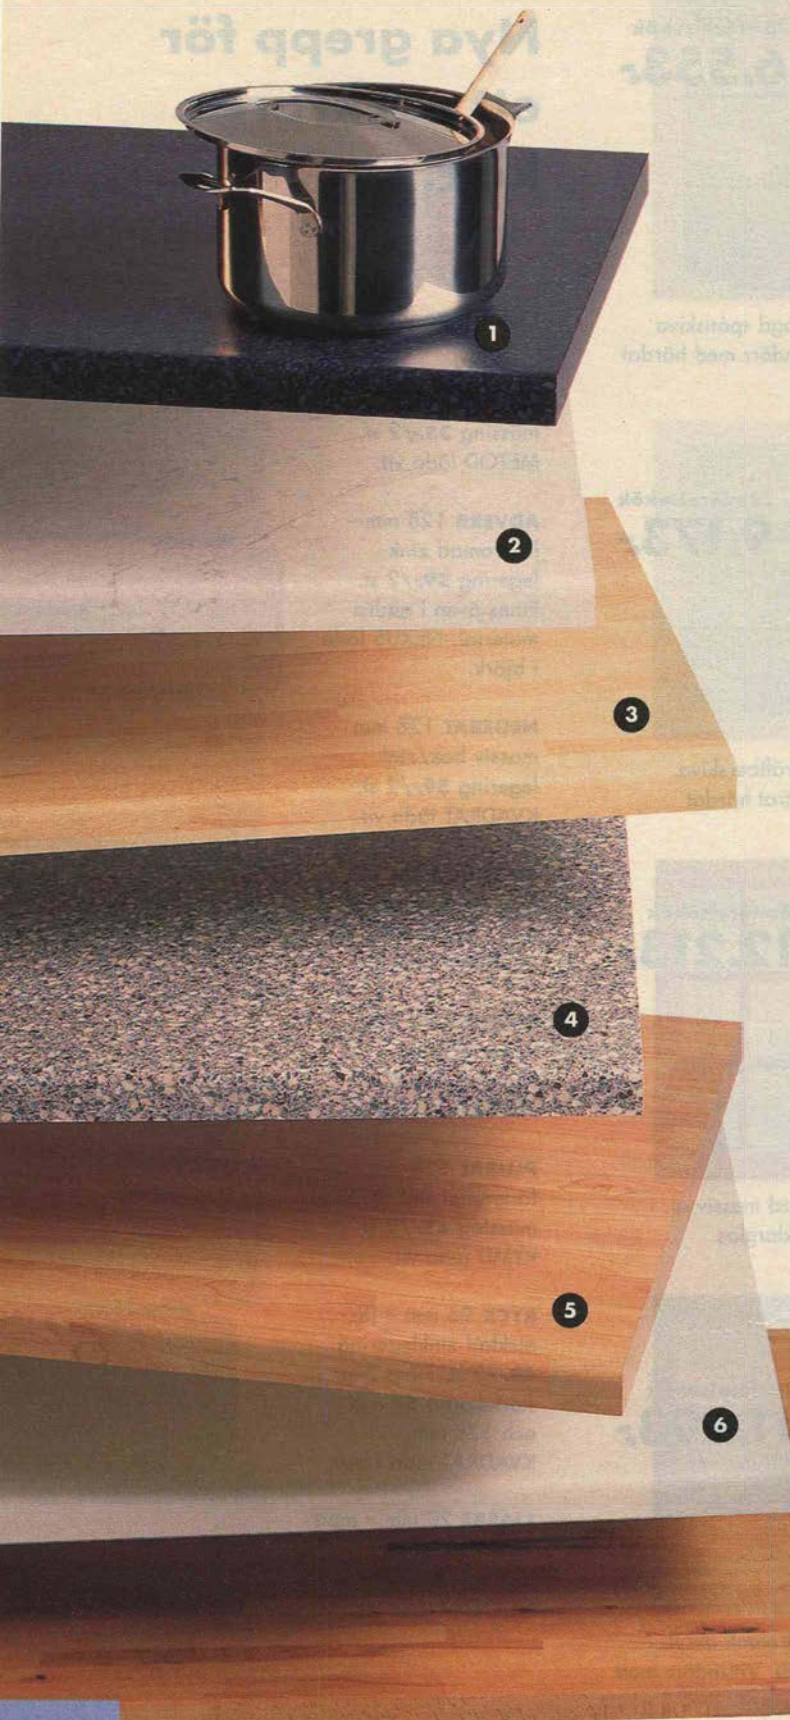

Avsluta med kronan på verket.

Arbetsskivan i ditt nya kök skapar det personliga uttrycket. Du kan välja mellan 7 olika arbetsskivor i färdiga standardmått. Vill du ha skräddarsydda mått eller speciallösningar, finns det ännu fler valmöjligheter med VARIABEL.

PRÄGEL

PRÄGEL arbetsskiva med högtryckslaminat i 6 färger: 3.8 cm tjock. 60.6 cm djup. Med extra kantlist.

Längd cm	60	120	180	240
Vit	195.-	350.-	490.-	640.-
Körsbärsmönstrad	245.-	390.-	540.-	680.-
Bokmönstrad	245.-	390.-	540.-	680.-
Stenmönstrad grå	245.-	390.-	540.-	680.-
Stenmönstrad antracit	265.-	430.-	610.-	745.-
Marmormönstrad grå	265.-	430.-	610.-	745.-

PRÄGEL täcklist för hörnskarvning av arbetsskivorna
Vitlackerad eller aluminium _____ 90.-

PRONOMEN

PRONOMEN arbetsskivor					Barskiva	Avslutnings-skiva
Längd cm	60	120	180	240	200x80	182x60
Massiv bok	315.-	560.-	800.-	1080.-	1250.-	880.-
PRONOMEN bakkantslist 198 cm						200.-

*Avslutningsskiva finns med rundat hörn till höger eller vänster.

PRÄGEL är arbetsskivan du kan ta hem direkt i färdiga standardmått. Välj bland 6 mönster. Alla med vackra och tåliga laminatytor på en 38 mm spånplatta. Djup 60.6 cm. Finns i längderna 60, 120, 180 och 240 cm.

1. Stenmönstrad antracit
2. Marmormönstrad ljusgrå
3. Bokmönstrad
4. Stenmönstrad grå
5. Körsbärsmönstrad
6. Vit
7. **PRONOMEN** arbetsskiva i 28 mm massiv stavlimmad bok. Djup 60,6 cm. Finns i längderna 60, 120, 180 och 240 cm. Även som bar-/avslutningsskivor.